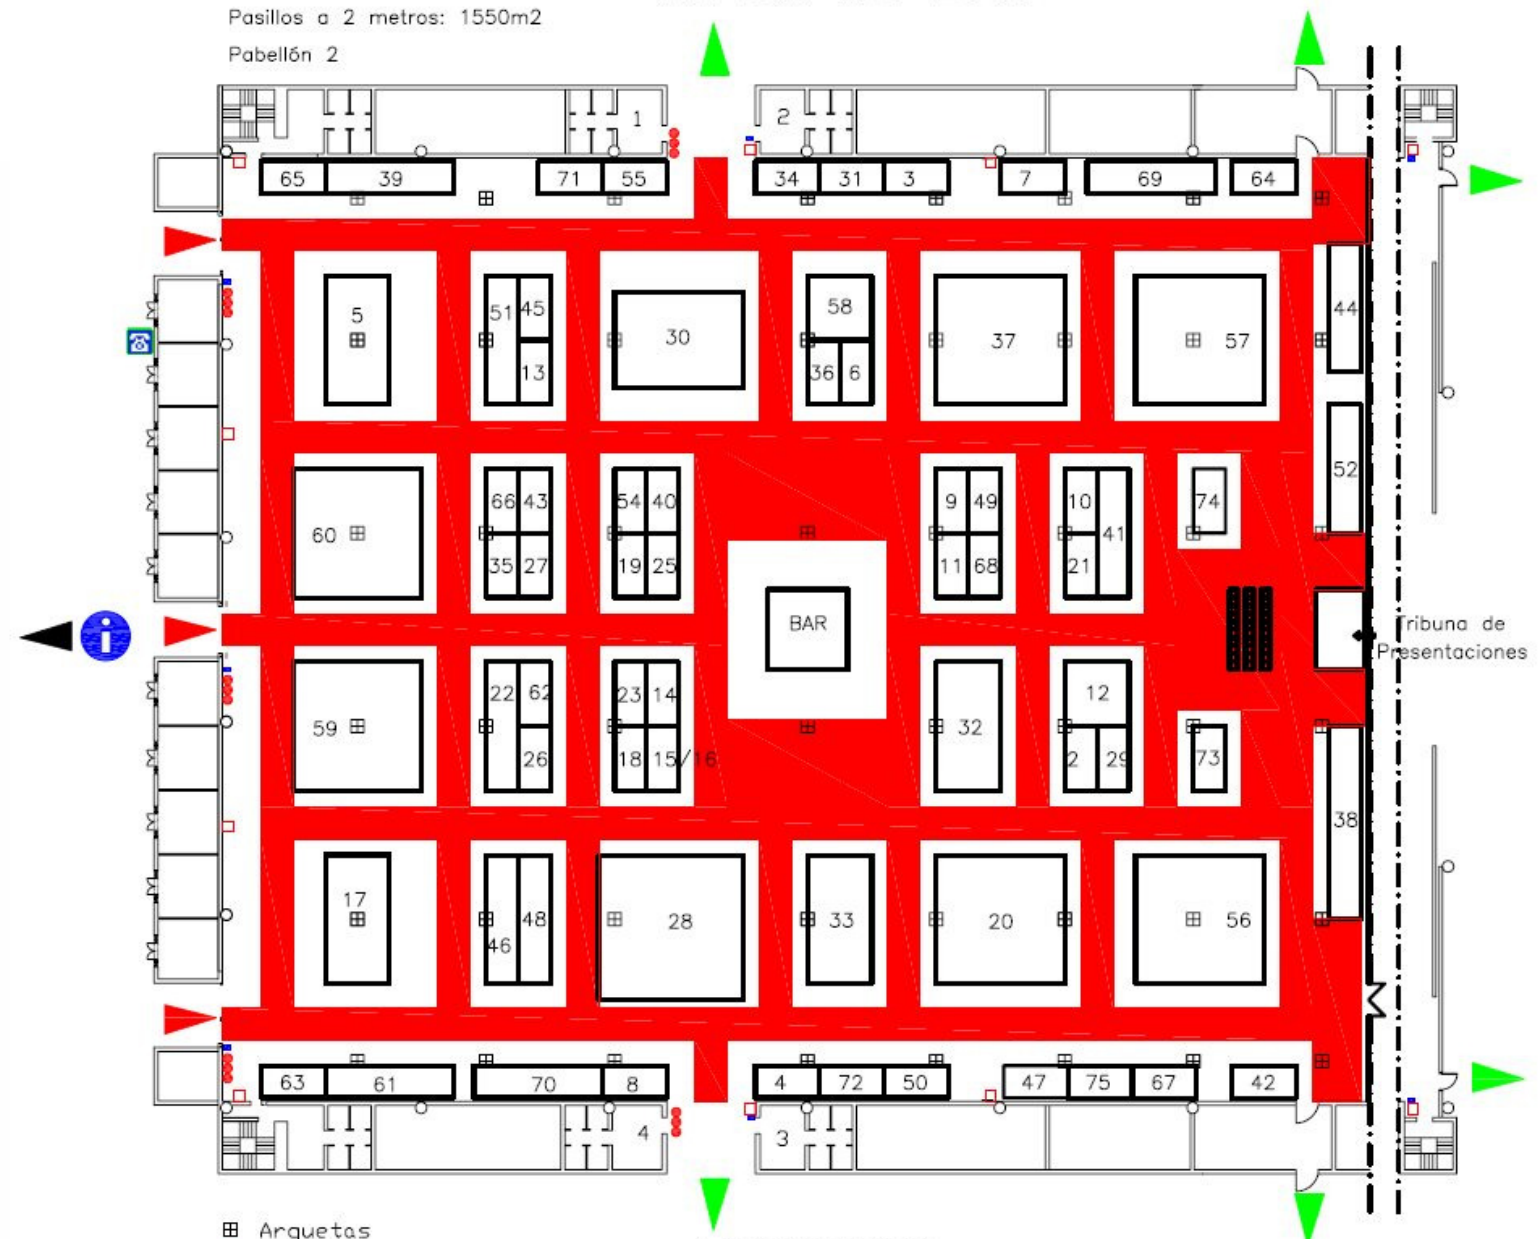

Mercartes 2008

Pasillos a 2 metros: 1550m²
 Pabellón 2

- ▣ Arquetas
- Extintores
- Bocas de Incendios
- Pulsadores
- ▶ Salidas de Emergencia
- ▶ Entradas/Salidas a Pabellón

1. Aseo de señoras
2. Aseo de Caballeros
3. Aseo de Caballeros (Minusvalidos)
4. Aseo de señoras (Minusvalidos)

Altura máx. 12m
 12/11/08